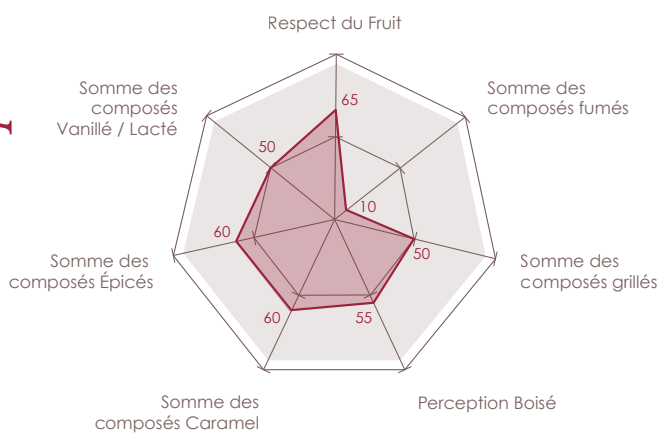

Profils aromatiques

Tradition

Sélection

Grande Réserve

Profils tanniques

Tradition

Sélection

Grande Réserve

Profils de maturité

Cœur

Soleil

Henri Barthe