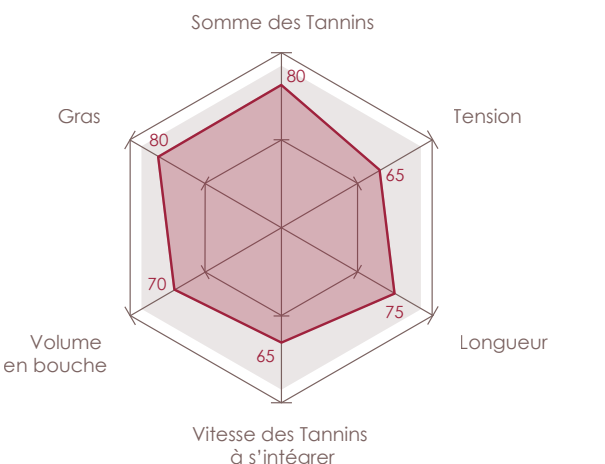

Profils aromatiques

Tradition

Sélection

Grande Réserve

Profils tanniques

Tradition

Sélection

Grande Réserve

Profils de maturité

Cœur

Soleil

Henri Barthe