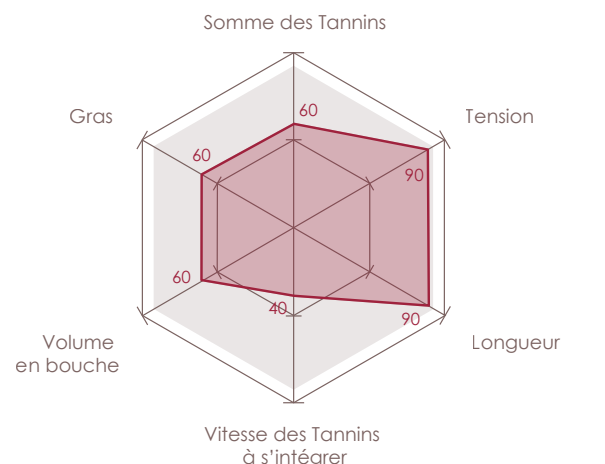

Profils aromatiques

Tradition

Sélection

Grande Réserve

Profils tanniques

Tradition

Sélection

Grande Réserve

Profils de maturité

Cœur

Soleil

Henri Barthe