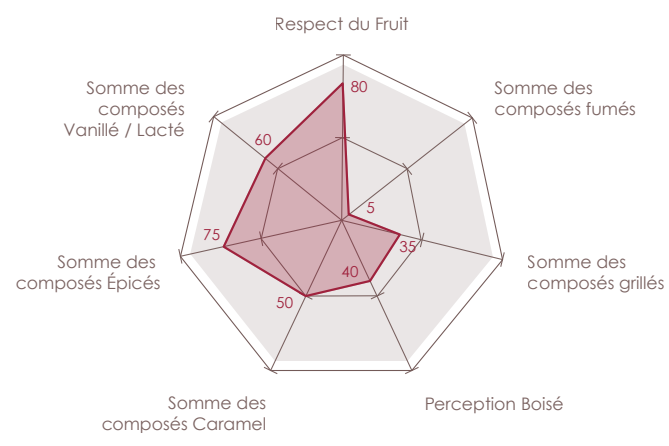

Profils aromatiques

Tradition

Sélection

Grande Réserve

Profils tanniques

Tradition

Sélection

Grande Réserve

Profils de maturité

Cœur

Soleil

Henri Barthe