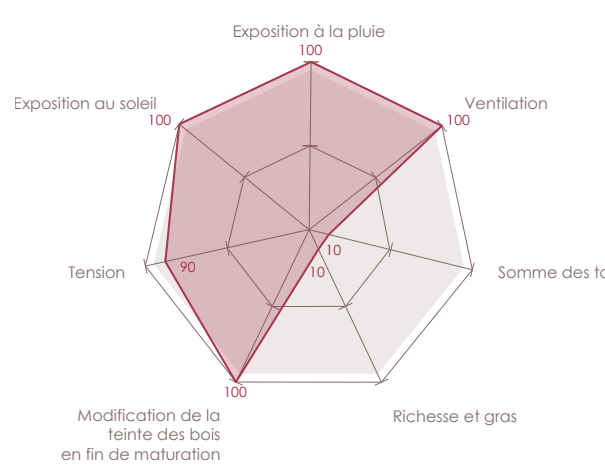

Profils aromatiques

Tradition

Sélection

Grande Réserve

Profils tanniques

Tradition

Sélection

Grande Réserve

Profils de maturité

Cœur

Soleil

Henri Barthe