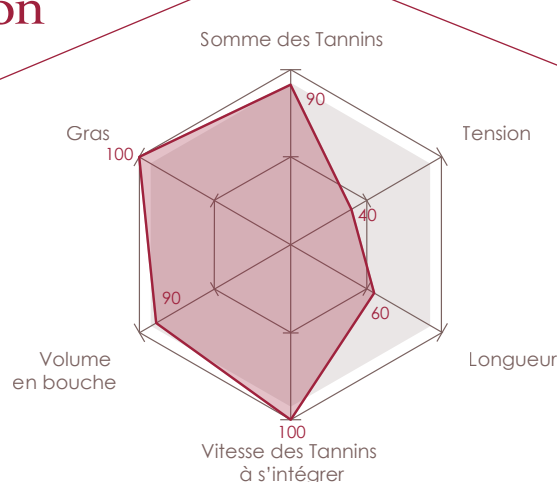

Profils aromatiques

Tradition

Sélection

Grande Réserve

Profils tanniques

Tradition

Sélection

Grande Réserve

Profils de maturité

Cœur

Soleil

Henri Barthe