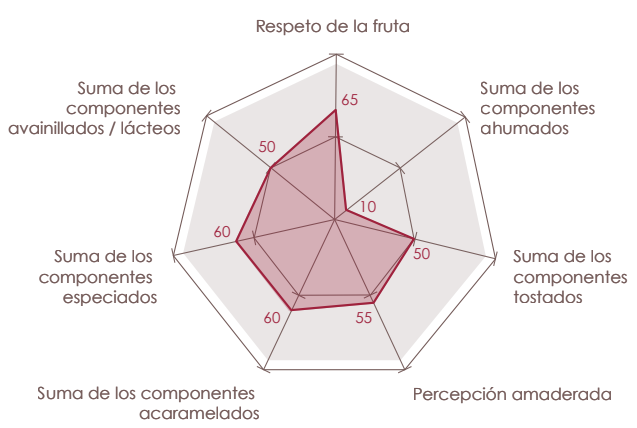

Perfiles tánicos

Tradition

Sélection

Grande Réserve

Perfiles aromáticos

Tradition

Sélection

Grande Réserve

Cœur

Soleil

Henri Barthe