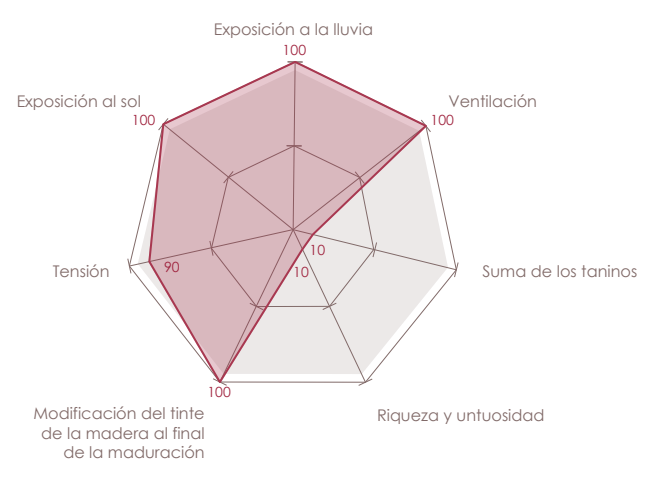

Perfiles tánicos

Tradition

Sélection

Grande Réserve

Perfiles aromáticos

Tradition

Sélection

Grande Réserve

Cœur

Soleil

Henri Barthe