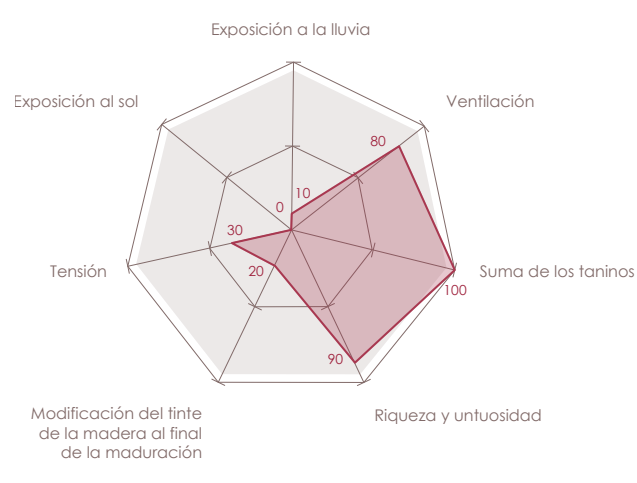

Perfiles tánicos

Tradition

Sélection

Grande Réserve

Perfiles aromáticos

Tradition

Sélection

Grande Réserve

Cœur

Soleil

Henri Barthe