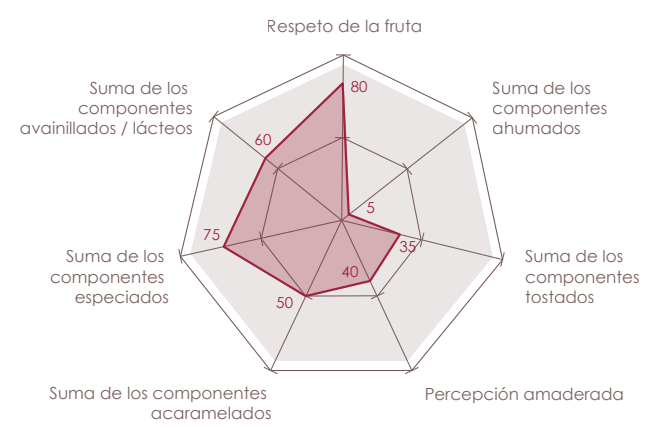

Perfiles tánicos

Tradition

Sélection

Grande Réserve

Perfiles aromáticos

Tradition

Sélection

Grande Réserve

Cœur

Soleil

Henri Barthe